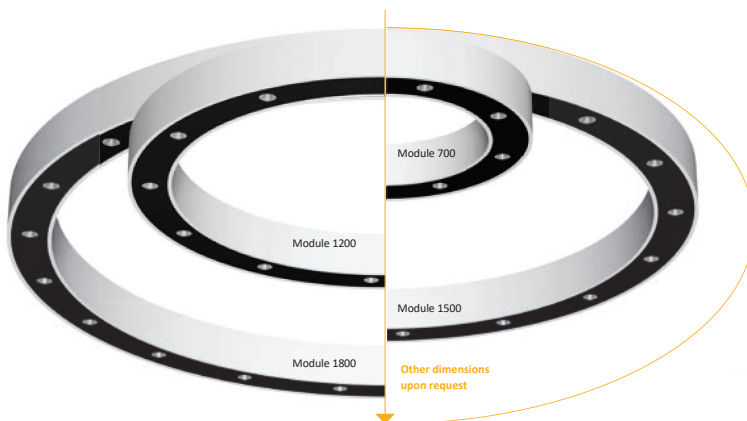

DARKCIRCLE suspendu

Solution lumineuse en suspension

DARKCIRCLE suspendu

Suspension

Environnement : intérieur

Pose : suspendu

Environnement : tertiaire

Alimentation: 230V

Matériau: Aluminium

Garantie : 50 000h - L80B10

SDCM : 3

Photos

Choix important d'angles

Certifications

RAL 24 couleurs

23

►► Références

Item	Flux lumineux	Puissance	IRC	CCT (K)	DIAMETRE	ANGLE
DAR244K75GRSU	2851 lm	8X3W	80	4000	706 mm	80°
DAR484K75GRSU	5630 lm	8X6W	80	4000	706 mm	80°
DAR364K75GRSU	4277 lm	12X3W	80	4000	1206 mm	80°
DAR724K75GRSU	8446 lm	12X6W	80	4000	1206mm	80°
DAR484K75GRSU	5702 lm	16x3W	80	4000	1506 mm	80°
DAR964K75GRSU	11261 lm	16x6W	80	4000	1506 mm	80°
DAR604K75GRSU	7128 lm	20x3W	80	4000	1806mm	80°
DAR1204K75GRSU	14076 lm	20x6W	80	4000	1806mm	80°

Les produits sont disponibles en 3000K / 4000K / 5000K

Rappel décryptage référence : **DAR1204K75GRSU** **DARKLINE 120W** **4000K** **75°** Finition **GRIS** **SUSPENDU**