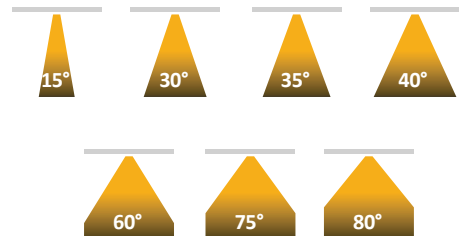

Photos

Choix important d'angles

Certifications