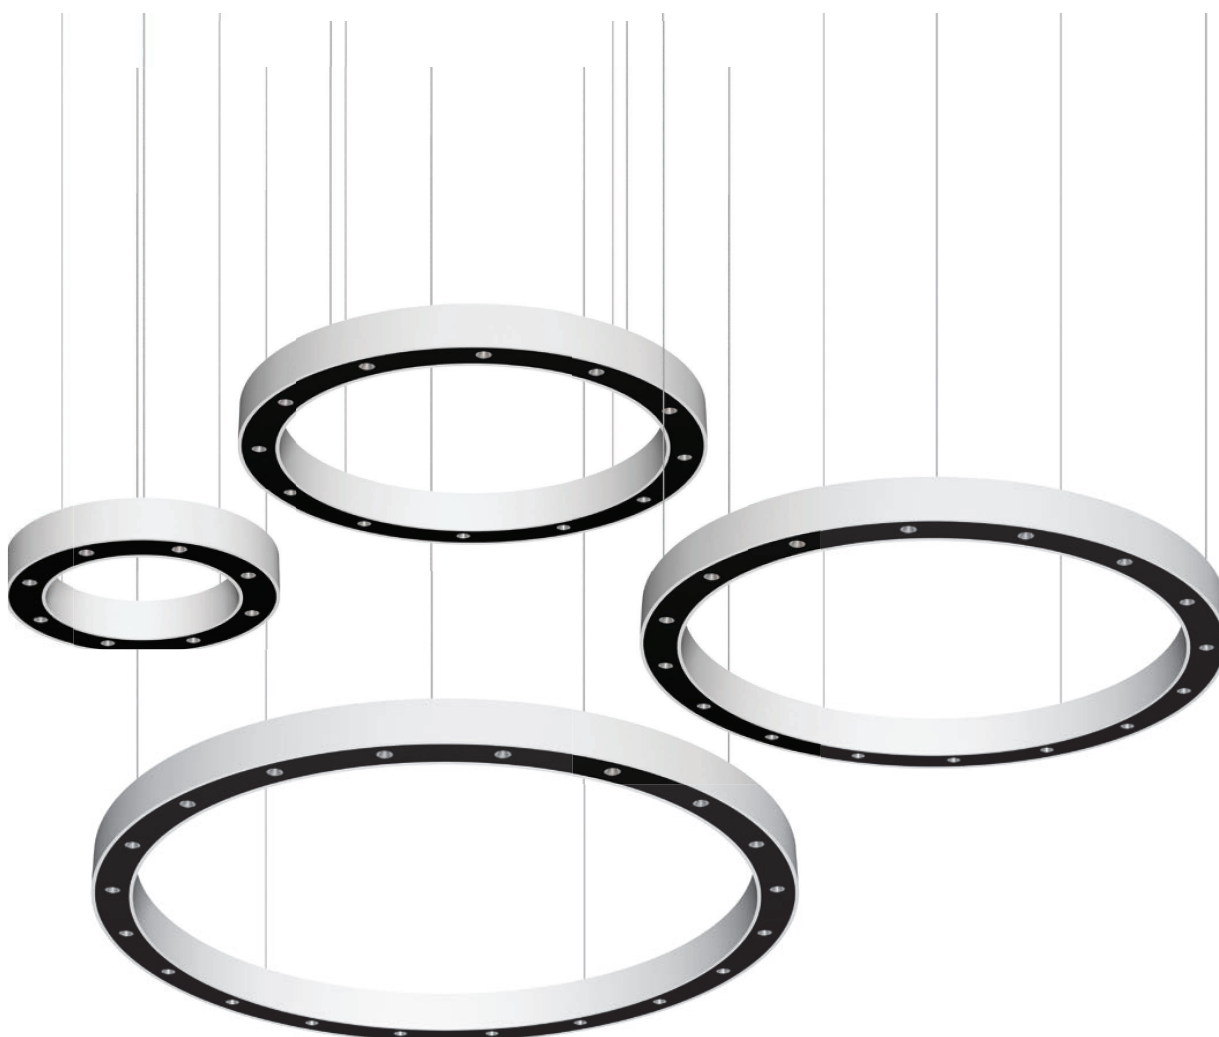

DARKCIRCLE suspendu

Solution lumineuse en suspension

DARKCIRCLE suspendu

Suspension

Environnement : intérieur

Pose : suspendu

Environnement : tertiaire

Alimentation: 230V

Matériau: Aluminium

Garantie : 50 000h - L80B10

SDCM : 3

Photos

Choix important d'angles

Certifications

RAL 24 couleurs

23

►► Références

Item	Flux lumineux	Puissance	IRC	CCT (K)	DIAMETRE	ANGLE
DAR244K75GRSU	2851 lm	8X3W	80	4000	706 mm	80°
DAR484K75GRSU	5630 lm	8X6W	80	4000	706 mm	80°
DAR364K75GRSU	4277 lm	12X3W	80	4000	1206 mm	80°
DAR724K75GRSU	8446 lm	12X6W	80	4000	1206mm	80°
DAR484K75GRSU	5702 lm	16x3W	80	4000	1506 mm	80°
DAR964K75GRSU	11261 lm	16x6W	80	4000	1506 mm	80°
DAR604K75GRSU	7128 lm	20x3W	80	4000	1806mm	80°
DAR1204K75GRSU	14076 lm	20x6W	80	4000	1806mm	80°

Les produits sont disponibles en 3000K / 4000K / 5000K

Rappel décryptage référence : **DAR1204K75GRSU** **DARKLINE 120W** **4000K** **75°** Finition **GRIS** **SUSPENDU**