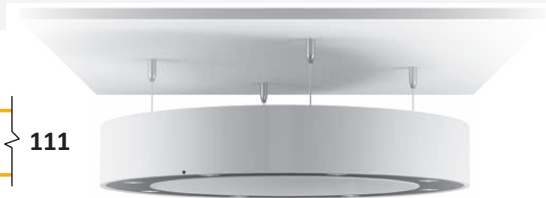

DARKCIRCLE suspendu

Solution lumineuse en suspension

DARKCIRCLE suspendu

Suspension

Environnement : intérieur

Pose : suspendu

Environnement : tertiaire

Alimentation: 230V

Matériau: Aluminium

Garantie : 50 000h - L80B10

SDCM : 3

Photos

Choix important d'angles

Certifications

RAL 24 couleurs

23

►► Références

Item	Flux lumineux	Puissance	IRC	CCT (K)	DIAMETRE	ANGLE
DAR244K75GRSU	2851 lm	8X3W	80	4000	706 mm	80°
DAR484K75GRSU	5630 lm	8X6W	80	4000	706 mm	80°
DAR364K75GRSU	4277 lm	12X3W	80	4000	1206 mm	80°
DAR724K75GRSU	8446 lm	12X6W	80	4000	1206mm	80°
DAR484K75GRSU	5702 lm	16x3W	80	4000	1506 mm	80°
DAR964K75GRSU	11261 lm	16x6W	80	4000	1506 mm	80°
DAR604K75GRSU	7128 lm	20x3W	80	4000	1806mm	80°
DAR1204K75GRSU	14076 lm	20x6W	80	4000	1806mm	80°

Les produits sont disponibles en 3000K / 4000K / 5000K

Rappel décryptage référence : **DAR1204K75GRSU** **DARKLINE 120W** **4000K** **75°** Finition **GRIS** **SUSPENDU**