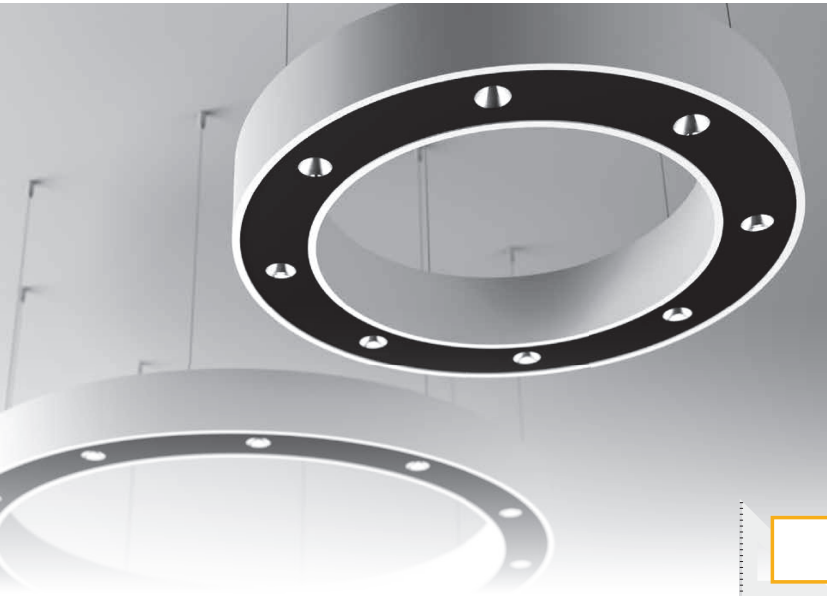

DARKCIRCLE suspendu

Solution lumineuse en suspension

DARKCIRCLE suspendu

Suspension

Environnement : intérieur

Pose : suspendu

Environnement : tertiaire

Alimentation: 230V

Matériau: Aluminium

Garantie : 50 000h - L80B10

SDCM : 3

Photos

Choix important d'angles

Certifications

RAL 24 couleurs

23

►► Références

Item	Flux lumineux	Puissance	IRC	CCT (K)	DIAMETRE	ANGLE
DAR244K75GRSU	2851 lm	8X3W	80	4000	706 mm	80°
DAR484K75GRSU	5630 lm	8X6W	80	4000	706 mm	80°
DAR364K75GRSU	4277 lm	12X3W	80	4000	1206 mm	80°
DAR724K75GRSU	8446 lm	12X6W	80	4000	1206mm	80°
DAR484K75GRSU	5702 lm	16x3W	80	4000	1506 mm	80°
DAR964K75GRSU	11261 lm	16x6W	80	4000	1506 mm	80°
DAR604K75GRSU	7128 lm	20x3W	80	4000	1806mm	80°
DAR1204K75GRSU	14076 lm	20x6W	80	4000	1806mm	80°

Les produits sont disponibles en 3000K / 4000K / 5000K

Rappel décryptage référence : **DAR1204K75GRSU** **DARKLINE 120W** **4000K** **75°** Finition **GRIS** **SUSPENDU**